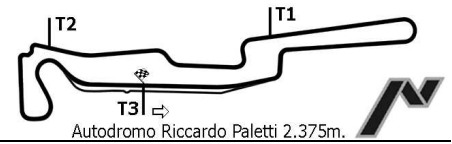

# Trofeo Malossi T - MAX Cup 1a Prova

## CLASSIFICA GIRI VELOCI GARA

POS	No	CONDUTTORE	NAZ	TEAM	MOTO	CATEGORIA	TEMPO	DIST	GIR/TOT	MEDIA	VEL
1	1	<b>RUSSO M.</b>		IPERMATIC	T_MAX		<b>1'22.468</b>		9/9	103.676	
2	5	<b>RUSSO S.</b>		IPERMATIC	T_MAX		<b>1'22.531</b>	0.063	9/9	103.597	146.1
3	28	<b>DELMASTRO M.</b>		IPERMATIC	T_MAX		<b>1'24.591</b>	2.123	7/9	101.074	
4	7	<b>LUPERINI C.</b>		WHITE BLUE TEAM	T_MAX		<b>1'25.405</b>	2.937	5/9	100.111	142.1
5	222	<b>D'ELIA A.</b>		SCOOTER GP	T_MAX		<b>1'28.311</b>	5.843	3/9	96.816	
6	9	<b>RUSSO G.</b>		RUSSO RACING	T_MAX		<b>1'32.383</b>	9.915	8/9	92.549	
7	58	<b>ROSSI P.</b>		PASOLINI	T_MAX		<b>1'34.178</b>	11.710	7/8	90.785	134.3